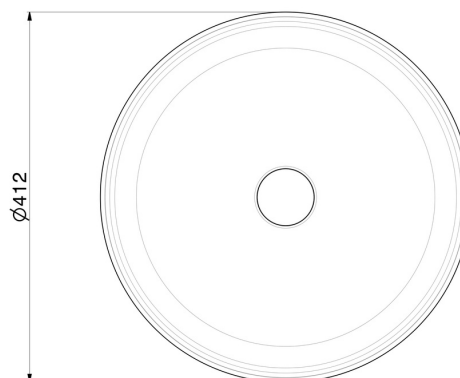

IONIKA SUPREME

72905.59.066

Comando miscelatore remoto da piano per lavabo - finitura
PVD Acciaio Spazzolato

ENERGY
SAVING

PVD Acciaio Spazzolato

CARATTERISTICHE

Materiale	Ottone/Marmo
Tecnologia	Energy Saving
Installazione	Da appoggio
Tipo di foro	Monoforo
Tipologia di comando	Monocomando
Miscelazione dell' acqua	Meccanica

DISEGNO TECNICO

IONIKA SUPREME

72905.59.066

Comando miscelatore remoto da piano per lavabo - finitura PVD Acciaio Spazzolato

FINITURE DISPONIBILI

59.066

PVD Acciaio Spazzolato

01.014