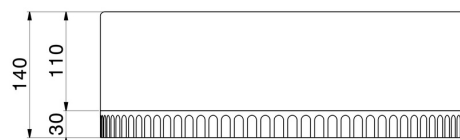

IONIKA SUPREME

72905.59.066

Comando miscelatore remoto da piano per lavabo - finitura
PVD Acciaio Spazzolato

ENERGY
SAVING

PVD Acciaio Spazzolato

CARATTERISTICHE

Materiale	Ottone/Marmo
Tecnologia	Energy Saving
Installazione	Da appoggio
Tipo di foro	Monoforo
Tipologia di comando	Monocomando
Miscelazione dell' acqua	Meccanica

DISEGNO TECNICO

IONIKA SUPREME

72905.59.066

Comando miscelatore remoto da piano per lavabo - finitura PVD Acciaio Spazzolato

FINITURE DISPONIBILI

59.066

PVD Acciaio Spazzolato

01.014