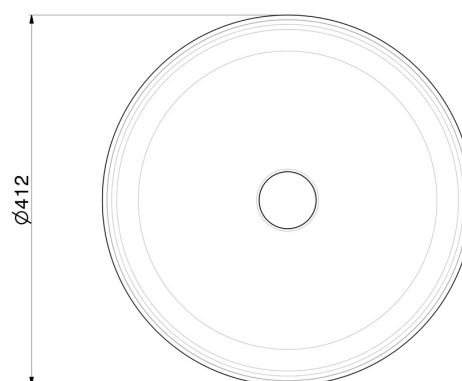

IONIKA SUPREME

72905.59.067

Comando miscelatore remoto da piano per lavabo - finitura
PVD Brushed Copper Bronze

ENERGY
SAVING

PVD Brushed Copper Bronze

CARATTERISTICHE

Materiale	Ottone/Marmo
Tecnologia	Energy Saving
Installazione	Da appoggio
Tipo di foro	Monoforo
Tipologia di comando	Monocomando
Miscelazione dell' acqua	Meccanica

DISEGNO TECNICO

IONIKA SUPREME

72905.59.067

Comando miscelatore remoto da piano per lavabo - finitura PVD Brushed Copper Bronze

FINITURE DISPONIBILI

59.067

PVD Brushed Copper Bronze

01.014