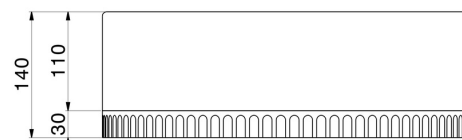

IONIKA SUPREME

72905.59.067

Comando miscelatore remoto da piano per lavabo - finitura
PVD Brushed Copper Bronze

ENERGY
SAVING

PVD Brushed Copper Bronze

CARATTERISTICHE

Materiale	Ottone/Marmo
Tecnologia	Energy Saving
Installazione	Da appoggio
Tipo di foro	Monoforo
Tipologia di comando	Monocomando
Miscelazione dell' acqua	Meccanica

DISEGNO TECNICO

IONIKA SUPREME

72905.59.067

Comando miscelatore remoto da piano per lavabo - finitura PVD Brushed Copper Bronze

FINITURE DISPONIBILI

59.067

PVD Brushed Copper Bronze

01.014