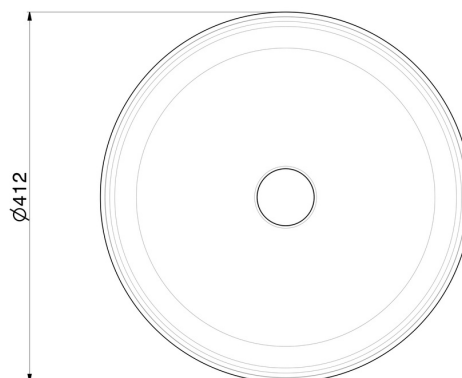

IONIKA SUPREME

72905.59.098

Comando miscelatore remoto da piano per lavabo - finitura
PVD Brushed Pale Gold

PVD Brushed Pale Gold

CARATTERISTICHE

Materiale	Ottone/Marmo
Tecnologia	Energy Saving
Installazione	Da appoggio
Tipo di foro	Monoforo
Tipologia di comando	Monocomando
Miscelazione dell' acqua	Meccanica

DISEGNO TECNICO

IONIKA SUPREME

72905.59.098

Comando miscelatore remoto da piano per lavabo - finitura PVD Brushed Pale Gold

FINITURE DISPONIBILI

59.098

PVD Brushed Pale Gold

01.014