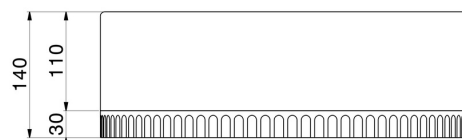

IONIKA SUPREME

72905.59.098

Comando miscelatore remoto da piano per lavabo - finitura
PVD Brushed Pale Gold

PVD Brushed Pale Gold

CARATTERISTICHE

Materiale	Ottone/Marmo
Tecnologia	Energy Saving
Installazione	Da appoggio
Tipo di foro	Monoforo
Tipologia di comando	Monocomando
Miscelazione dell' acqua	Meccanica

DISEGNO TECNICO

IONIKA SUPREME

72905.59.098

Comando miscelatore remoto da piano per lavabo - finitura PVD Brushed Pale Gold

FINITURE DISPONIBILI

59.098

PVD Brushed Pale Gold

01.014