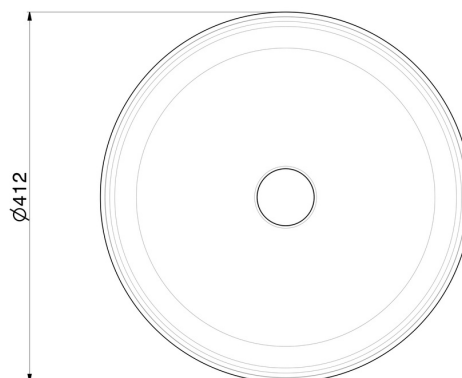

DISEGNO TECNICO