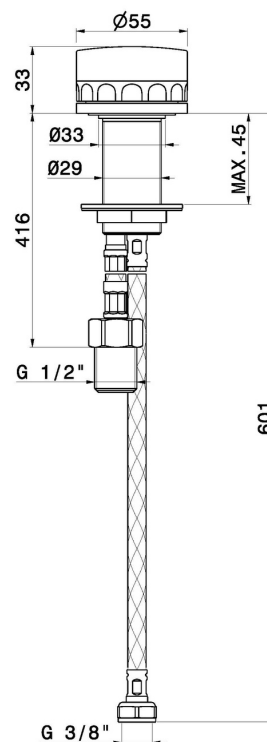

IONIKA ALLURE

73005.59.064

Comando miscelatore remoto da piano per lavabo - finitura
PVD Brushed Gun Metal

PVD Brushed Gun Metal

CARATTERISTICHE

Materiale	Ottone/Marmo
Tecnologia	Energy Saving
Installazione	Da appoggio
Tipo di foro	Monoforo
Tipologia di comando	Monocomando

DISEGNO TECNICO

IONIKA ALLURE

73005.59.064

Comando miscelatore remoto da piano per lavabo - finitura PVD Brushed Gun Metal

FINITURE DISPONIBILI

59.064

PVD Brushed Gun Metal

01.014

finitura Bianco opaco

01.093

finitura Nero opaco

21.018

finitura Cromo

59.066

finitura PVD Acciaio Spazzolato

59.067