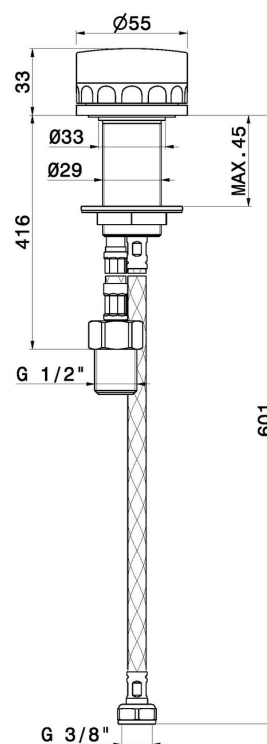

# IONIKA ALLURE

**73005.59.067**

Comando miscelatore remoto da piano per lavabo - finitura  
PVD Brushed Copper Bronze

PVD Brushed Copper Bronze

## CARATTERISTICHE

Materiale	<b>Ottone/Marmo</b>
Tecnologia	<b>Energy Saving</b>
Installazione	<b>Da appoggio</b>
Tipo di foro	<b>Monoforo</b>
Tipologia di comando	<b>Monocomando</b>

## DISEGNO TECNICO