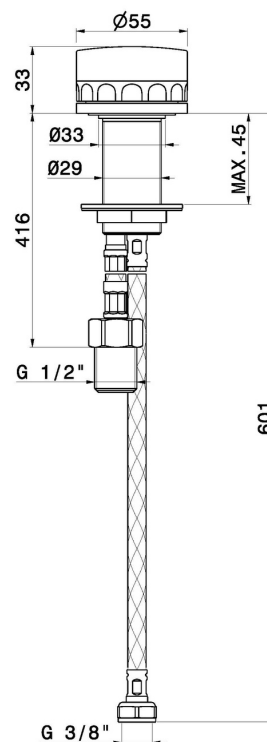

IONIKA ALLURE

73005.59.098

Comando miscelatore remoto da piano per lavabo - finitura
PVD Brushed Pale Gold

PVD Brushed Pale Gold

CARATTERISTICHE

Materiale	Ottone/Marmo
Tecnologia	Energy Saving
Installazione	Da appoggio
Tipo di foro	Monoforo
Tipologia di comando	Monocomando

DISEGNO TECNICO

IONIKA ALLURE

73005.59.098

Comando miscelatore remoto da piano per lavabo - finitura PVD Brushed Pale Gold

FINITURE DISPONIBILI

59.098

PVD Brushed Pale Gold

01.014