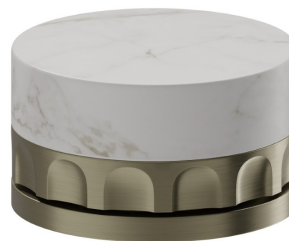

IONIKA ALLURE

73005.59.098

Comando miscelatore remoto da piano per lavabo - finitura
PVD Brushed Pale Gold

PVD Brushed Pale Gold

CARATTERISTICHE

Materiale	Ottone/Marmo
Tecnologia	Energy Saving
Installazione	Da appoggio
Tipo di foro	Monoforo
Tipologia di comando	Monocomando

DISEGNO TECNICO

IONIKA ALLURE

73005.59.098

Comando miscelatore remoto da piano per lavabo - finitura PVD Brushed Pale Gold

FINITURE DISPONIBILI

59.098

PVD Brushed Pale Gold

01.014

finitura Bianco opaco

01.093

finitura Nero opaco

21.018

finitura Cromo

59.064

finitura PVD Brushed Gun Metal

59.066

finitura PVD Acciaio Spazzolato

59.067

finitura PVD Brushed Copper Bronze

61.020

finitura PVD Glossy Gold