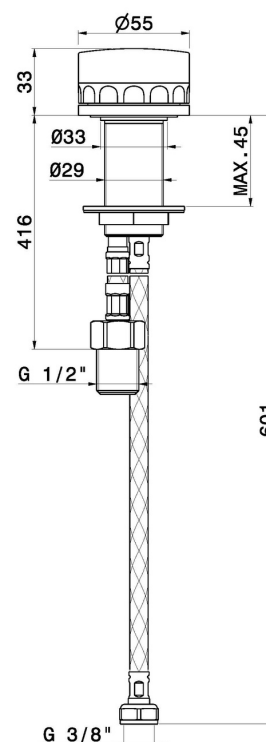

IONIKA ALLURE

73005.61.020

Comando miscelatore remoto da piano per lavabo - finitura
PVD Glossy Gold

PVD Glossy Gold

CARATTERISTICHE

Materiale	Ottone/Marmo
Tecnologia	Energy Saving
Installazione	Da appoggio
Tipo di foro	Monoforo
Tipologia di comando	Monocomando

DISEGNO TECNICO

Anteprima AR
provalo nella tua casa

Ulteriori dettagli
sul nostro [sito web](#)

IONIKA ALLURE

73005.61.020

Comando miscelatore remoto da piano per lavabo - finitura PVD Glossy Gold

FINITURE DISPONIBILI