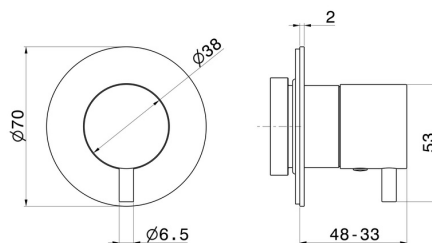

## 67671EX.50.050

Deviatore - finitura Acciaio Inox

### CARATTERISTICHE

Materiale	<b>Acciaio Inox</b>
Installazione	<b>Incasso a parete</b>
Tipologia deviatore	<b>Con deviatore Meccanico</b>
Uscite	<b>1 Uscita</b>
Necessari per l'installazione	<b><u>27891.00.000</u></b>
Necessari per l'installazione	<b><u>27892.00.000</u></b>
Necessari per l'installazione	<b><u>27893.00.000</u></b>
Necessari per l'installazione	<b><u>27894.00.000</u></b>
Necessari per l'installazione	<b><u>27895.00.000</u></b>

### DISEGNO TECNICO

**67671EX.50.050**

Deviatore - finitura Acciaio Inox