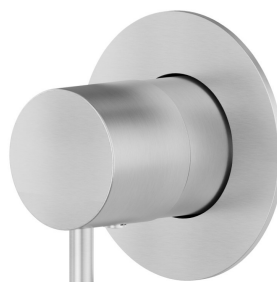

## 67671EX.50.050

Deviatore - finitura Acciaio Inox

### CARATTERISTICHE

Materiale	<b>Acciaio Inox</b>
Installazione	<b>Incasso a parete</b>
Tipologia deviatore	<b>Con deviatore Meccanico</b>
Uscite	<b>1 Uscita</b>
Necessari per l'installazione	<b><u>27891.00.000</u></b>
Necessari per l'installazione	<b><u>27892.00.000</u></b>
Necessari per l'installazione	<b><u>27893.00.000</u></b>
Necessari per l'installazione	<b><u>27894.00.000</u></b>
Necessari per l'installazione	<b><u>27895.00.000</u></b>

### DISEGNO TECNICO

**67671EX.50.050**

Deviatore - finitura Acciaio Inox

**59.097**

finitura PVD Brushed Gold

**59.098**

finitura PVD Brushed Pale Gold