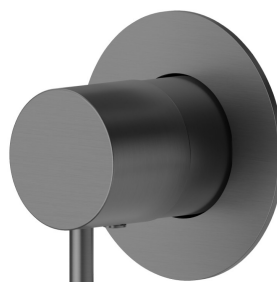

## 67671EX.59.064

Deviatore - finitura PVD Brushed Gun Metal

PVD Brushed Gun Metal

### CARATTERISTICHE

Materiale	<b>Acciaio Inox</b>
Installazione	<b>Incasso a parete</b>
Tipologia deviatore	<b>Con deviatore Meccanico</b>
Uscite	<b>1 Uscita</b>
Necessari per l'installazione	<b><u>27891.00.000</u></b>
Necessari per l'installazione	<b><u>27892.00.000</u></b>
Necessari per l'installazione	<b><u>27893.00.000</u></b>
Necessari per l'installazione	<b><u>27894.00.000</u></b>
Necessari per l'installazione	<b><u>27895.00.000</u></b>

### DISEGNO TECNICO

**67671EX.59.064**

Deviatore - finitura PVD Brushed Gun Metal

**59.097**

finitura PVD Brushed Gold

**59.098**

finitura PVD Brushed Pale Gold