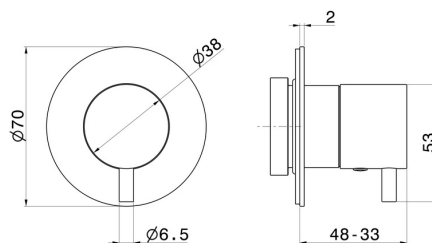

## 67671EX.59.064

Deviatore - finitura PVD Brushed Gun Metal

PVD Brushed Gun Metal

### CARATTERISTICHE

Materiale	<b>Acciaio Inox</b>
Installazione	<b>Incasso a parete</b>
Tipologia deviatore	<b>Con deviatore Meccanico</b>
Uscite	<b>1 Uscita</b>
Necessari per l'installazione	<b><u>27891.00.000</u></b>
Necessari per l'installazione	<b><u>27892.00.000</u></b>
Necessari per l'installazione	<b><u>27893.00.000</u></b>
Necessari per l'installazione	<b><u>27894.00.000</u></b>
Necessari per l'installazione	<b><u>27895.00.000</u></b>

### DISEGNO TECNICO

**67671EX.59.064**

Deviatore - finitura PVD Brushed Gun Metal