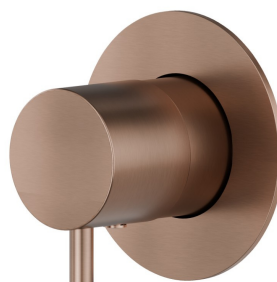

67671EX.59.067

Deviatore - finitura PVD Brushed Copper Bronze

PVD Brushed Copper Bronze

CARATTERISTICHE

Materiale	Acciaio Inox
Installazione	Incasso a parete
Tipologia deviatore	Con deviatore Meccanico
Uscite	1 Uscita
Necessari per l'installazione	<u>27891.00.000</u>
Necessari per l'installazione	<u>27892.00.000</u>
Necessari per l'installazione	<u>27893.00.000</u>
Necessari per l'installazione	<u>27894.00.000</u>
Necessari per l'installazione	<u>27895.00.000</u>

DISEGNO TECNICO

67671EX.59.067

Deviatore - finitura PVD Brushed Copper Bronze

FINITURE DISPONIBILI

59.067

PVD Brushed Copper Bronze

50.050

finitura Acciaio Inox

59.064

finitura PVD Brushed Gun Metal

59.097

finitura PVD Brushed Gold

59.098

finitura PVD Brushed Pale Gold