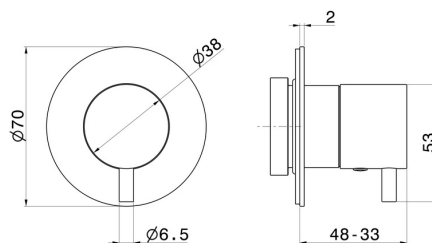

67671EX.59.067

Deviatore - finitura PVD Brushed Copper Bronze

PVD Brushed Copper Bronze

CARATTERISTICHE

Materiale	Acciaio Inox
Installazione	Incasso a parete
Tipologia deviatore	Con deviatore Meccanico
Uscite	1 Uscita
Necessari per l'installazione	<u>27891.00.000</u>
Necessari per l'installazione	<u>27892.00.000</u>
Necessari per l'installazione	<u>27893.00.000</u>
Necessari per l'installazione	<u>27894.00.000</u>
Necessari per l'installazione	<u>27895.00.000</u>

DISEGNO TECNICO

67671EX.59.067

Deviatore - finitura PVD Brushed Copper Bronze

FINITURE DISPONIBILI

59.067

PVD Brushed Copper Bronze

50.050

finitura Acciaio Inox