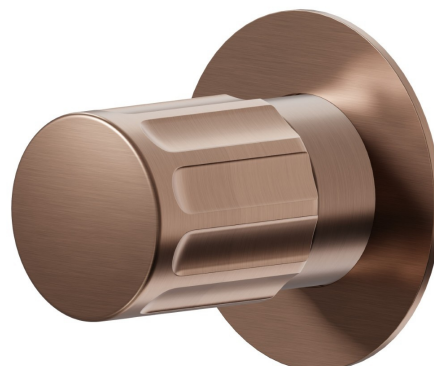

## 69890E.59.067

Deviatore. Parte esterna - finitura PVD Brushed Copper Bronze

### CARATTERISTICHE

---

Materiale

**Ottone**

Installazione

**Incasso a parete**

Tipologia di comando

**Monocomando**

### DISEGNO TECNICO

---

**69890E.59.067**

Deviatore. Parte esterna - finitura PVD Brushed Copper Bronze

## FINITURE DISPONIBILI

---

 **59.067**  
PVD Brushed Copper Bronze

 **01.014**  
finitura Bianco opaco

 **01.093**  
finitura Nero opaco

 **21.018**  
finitura Cromo

 **59.064**  
finitura PVD Brushed Gun Metal