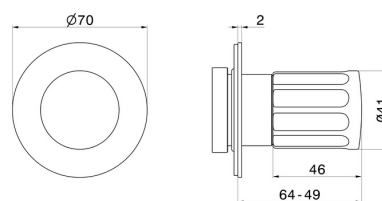

## 69890E.59.067

Deviatore. Parte esterna - finitura PVD Brushed Copper Bronze

### DISEGNO TECNICO

---

**69890E.59.067**

Deviatore. Parte esterna - finitura PVD Brushed Copper Bronze