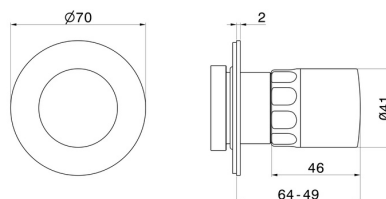

## 69894E.01.014

Deviatore. Parte esterna - finitura Bianco opaco

Bianco opaco

### CARATTERISTICHE

Materiale	<b>Ottone/Marmo</b>
Installazione	<b>Incasso a parete</b>
Tipologia di comando	<b>Monocomando</b>
Tipologia deviatore	<b>Con deviatore Meccanico</b>
Necessari per l'installazione	<b><u>27891.00.000</u></b>
Necessari per l'installazione	<b><u>27893.00.000</u></b>
Necessari per l'installazione	<b><u>27892.00.000</u></b>
Necessari per l'installazione	<b><u>27894.00.000</u></b>

### DISEGNO TECNICO

**69894E.01.014**

Deviatore. Parte esterna - finitura Bianco opaco