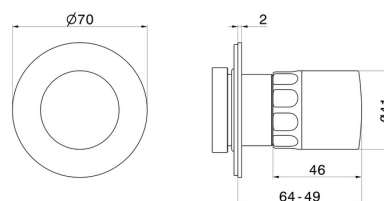

## 69894E.59.067

Deviatore. Parte esterna - finitura PVD Brushed Copper Bronze

### CARATTERISTICHE

Materiale	<b>Ottone/Marmo</b>
Installazione	<b>Incasso a parete</b>
Tipologia di comando	<b>Monocomando</b>
Tipologia deviatore	<b>Con deviatore Meccanico</b>

Necessari per l'installazione **27891.00.000**

### DISEGNO TECNICO

**69894E.59.067**

Deviatore. Parte esterna - finitura PVD Brushed Copper Bronze