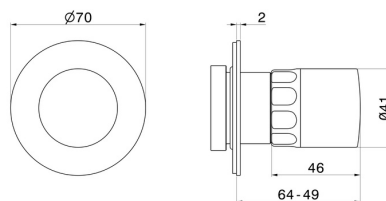

## 69894E.61.020

Deviatore. Parte esterna - finitura PVD Glossy Gold

### CARATTERISTICHE

Materiale	<b>Ottone/Marmo</b>
Installazione	<b>Incasso a parete</b>
Tipologia di comando	<b>Monocomando</b>
Tipologia deviatore	<b>Con deviatore Meccanico</b>
Necessari per l'installazione	<b><u>27891.00.000</u></b>
Necessari per l'installazione	<b><u>27893.00.000</u></b>
Necessari per l'installazione	<b><u>27892.00.000</u></b>
Necessari per l'installazione	<b><u>27894.00.000</u></b>

### DISEGNO TECNICO

**69894E.61.020**

Deviatore. Parte esterna - finitura PVD Glossy Gold