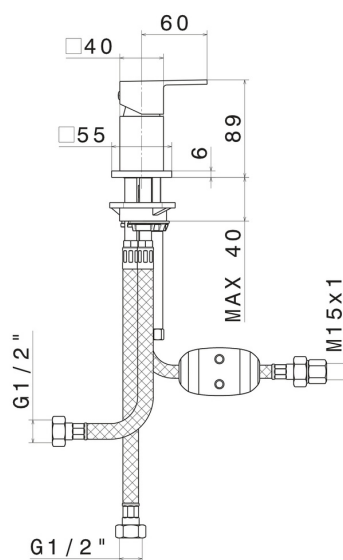

ERGO-Q

66486.21.018

Deviatore per gruppo bordo vasca - finitura Cromo

Cromo

CARATTERISTICHE

Materiale

Ottone

Installazione

Bordo vasca

Tipo di foro

Monoforo

Tipologia di comando

Monocomando

DISEGNO TECNICO

ERGO-Q

66486.21.018

Deviatore per gruppo bordo vasca - finitura Cromo

FINITURE DISPONIBILI

21.018

Cromo

01.093

finitura Nero opaco