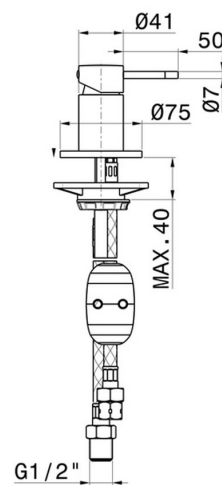

O'RAMA

68486.05.093

Deviatore per gruppo bordo vasca - finitura Chrome - Matt Black

Chrome - Matt Black

CARATTERISTICHE

Materiale

Ottone

Installazione

Bordo vasca

Tipologia di comando

Monocomando

Tipologia deviatore

Con deviatore Meccanico

Miscelazione dell' acqua

Meccanica

DISEGNO TECNICO

O'RAMA

68486.05.093

Deviatore per gruppo bordo vasca - finitura Chrome - Matt Black

FINITURE DISPONIBILI

05.093

Chrome - Matt Black

01.093

finitura Nero opaco