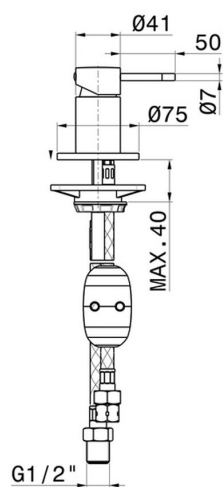

## 68486.61.020

Deviatore per gruppo bordo vasca - finitura PVD Glossy Gold

PVD Glossy Gold

### CARATTERISTICHE

Materiale	<b>Ottone</b>
Installazione	<b>Bordo vasca</b>
Tipologia di comando	<b>Monocomando</b>
Tipologia deviatore	<b>Con deviatore Meccanico</b>
Miscelazione dell' acqua	<b>Meccanica</b>

### DISEGNO TECNICO

**O'RAMA**

**68486.61.020**

Deviatore per gruppo bordo vasca - finitura PVD Glossy Gold

**FINITURE DISPONIBILI**

---

**61.020**

PVD Glossy Gold