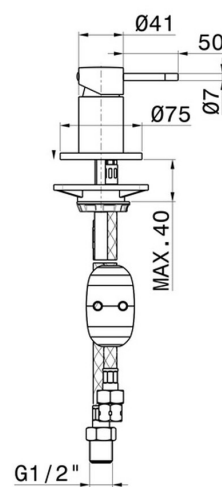

O'RAMA

68486.M2.071

Deviatore per gruppo bordo vasca - finitura Gold Satin - Matt black

Gold Satin - Matt black

CARATTERISTICHE

Materiale

Ottone

Installazione

Bordo vasca

Tipologia di comando

Monocomando

Tipologia deviatore

Con deviatore Meccanico

Miscelazione dell' acqua

Meccanica

DISEGNO TECNICO

O'RAMA

68486.M2.071

Deviatore per gruppo bordo vasca - finitura Gold Satin - Matt black

FINITURE DISPONIBILI

 **M2.071**
Gold Satin - Matt black

 **01.093**
finitura Nero opaco

 **05.093**
finitura Chrome - Matt Black