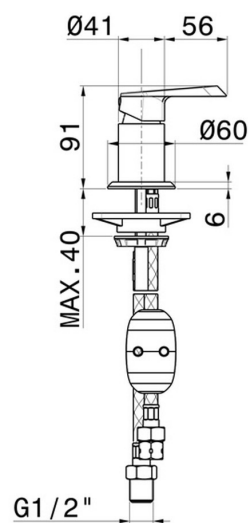

# NIO

**68986.01.093**

Deviatore per gruppo bordo vasca - finitura Nero opaco

## CARATTERISTICHE

Materiale	<b>Ottone</b>
Installazione	<b>Bordo vasca</b>
Tipologia di comando	<b>Monocomando</b>
Tipologia deviatore	<b>Con deviatore Meccanico</b>

## DISEGNO TECNICO

**NIO**

**68986.01.093**

Deviatore per gruppo bordo vasca - finitura Nero opaco

**FINITURE DISPONIBILI**

---

**01.093**

Nero opaco