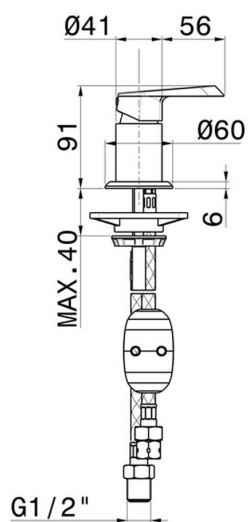

NIO

68986.21.018

Deviatore per gruppo bordo vasca - finitura Cromo

Cromo

CARATTERISTICHE

Materiale

Ottone

Installazione

Bordo vasca

Tipologia di comando

Monocomando

Tipologia deviatore

**Con deviatore
Meccanico**

DISEGNO TECNICO

NIO

68986.21.018

Deviatore per gruppo bordo vasca - finitura Cromo

FINITURE DISPONIBILI

21.018

Cromo

01.093

finitura Nero opaco

59.066

finitura PVD Acciaio Spazzolato