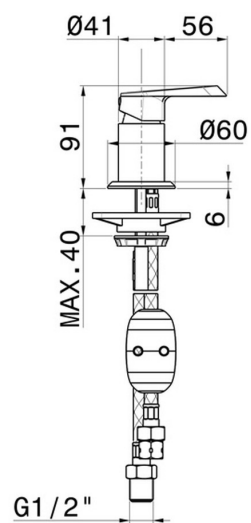

# NIO

**68986.59.066**

Deviatore per gruppo bordo vasca - finitura PVD Acciaio Spazzolato

PVD Acciaio Spazzolato

## CARATTERISTICHE

Materiale

**Ottone**

Installazione

**Bordo vasca**

Tipologia di comando

**Monocomando**

Tipologia deviatore

## DISEGNO TECNICO

**NIO**

**68986.59.066**

Deviatore per gruppo bordo vasca - finitura PVD Acciaio Spazzolato