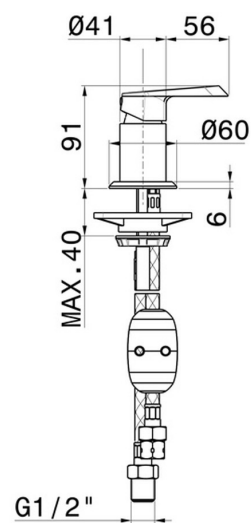

# NIO

**68986.59.097**

Deviatore per gruppo bordo vasca - finitura PVD Brushed Gold

PVD Brushed Gold

## CARATTERISTICHE

Materiale

**Ottone**

Installazione

**Bordo vasca**

Tipologia di comando

**Monocomando**

Tipologia deviatore

## DISEGNO TECNICO

**NIO**

**68986.59.097**

Deviatore per gruppo bordo vasca - finitura PVD Brushed Gold