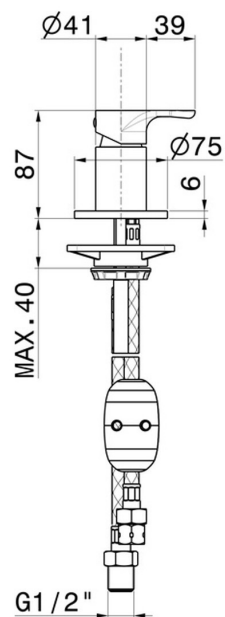

# LINFA II

**69486.01.014**

Deviatore per gruppo bordo vasca - finitura Bianco opaco

Bianco opaco

## CARATTERISTICHE

Materiale

**Ottone**

Installazione

**Bordo vasca**

Tipo di foro

**Monoforo**

Tipologia di comando

## DISEGNO TECNICO

**LINFA II**

**69486.01.014**

Deviatore per gruppo bordo vasca - finitura Bianco opaco

**FINITURE DISPONIBILI**

---

 **01.014**  
Bianco opaco

 **01.093**  
finitura Nero opaco