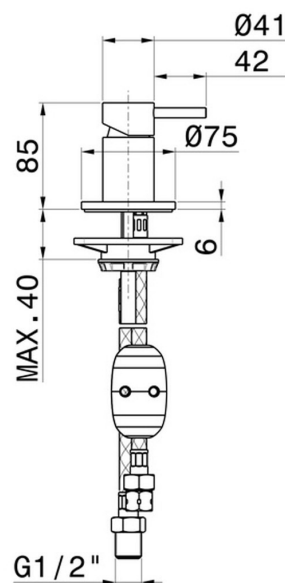

# X-STEEL 316

69686X.59.097

Deviatore per gruppo bordo vasca - finitura PVD Brushed Gold

PVD Brushed Gold

## CARATTERISTICHE

Materiale	<b>Acciaio Inox</b>
Installazione	<b>Bordo vasca</b>
Tipo di foro	<b>Monoforo</b>
Tipologia di comando	<b>Monocomando</b>
Tipologia deviatore	<b>Con deviatore Meccanico</b>

## DISEGNO TECNICO

**X-STEEL 316**

**69686X.59.097**

Deviatore per gruppo bordo vasca - finitura PVD Brushed Gold

**FINITURE DISPONIBILI**

---

**59.097**

PVD Brushed Gold