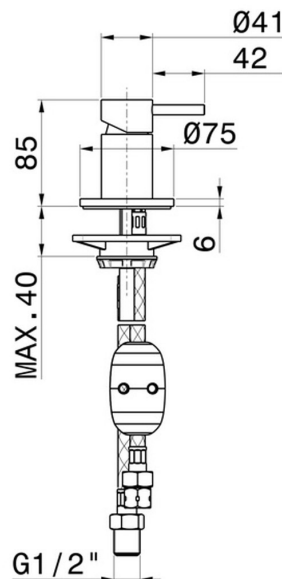

# X-STEEL 316

**69686X.59.098**

Deviatore per gruppo bordo vasca - finitura PVD Brushed Pale Gold

PVD Brushed Pale Gold

## CARATTERISTICHE

Materiale	<b>Acciaio Inox</b>
Installazione	<b>Bordo vasca</b>
Tipo di foro	<b>Monoforo</b>
Tipologia di comando	<b>Monocomando</b>
Tipologia deviatore	<b>Con deviatore Meccanico</b>

## DISEGNO TECNICO

**X-STEEL 316**

**69686X.59.098**

Deviatore per gruppo bordo vasca - finitura PVD Brushed Pale Gold

**FINITURE DISPONIBILI**

---

**59.098**

PVD Brushed Pale Gold