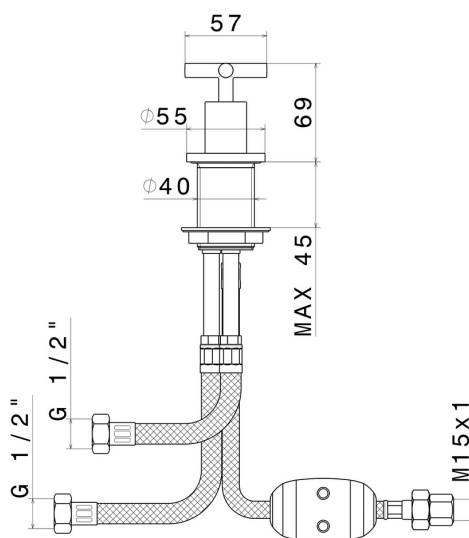

BLINK

70885.21.018

Deviatore per gruppo bordo vasca - finitura Cromo

Cromo

CARATTERISTICHE

Materiale

Ottone

Installazione

Da appoggio

DISEGNO TECNICO

BLINK

70885.21.018

Deviatore per gruppo bordo vasca - finitura Cromo

FINITURE DISPONIBILI

21.018

Cromo