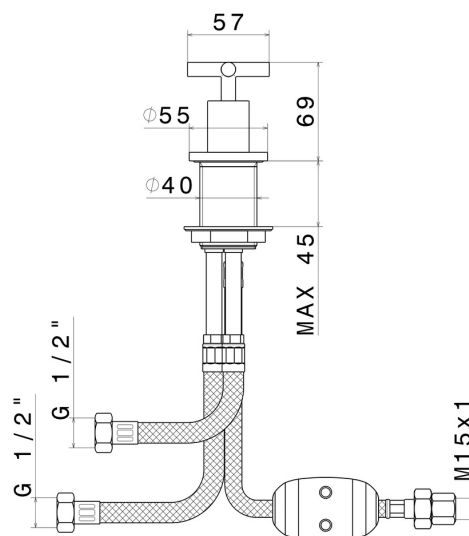

BLINK

70885.47.083

Deviatore per gruppo bordo vasca - finitura Groove Bronze

Groove Bronze

CARATTERISTICHE

Materiale

Ottone

Installazione

Da appoggio

DISEGNO TECNICO

BLINK

70885.47.083

Deviatore per gruppo bordo vasca - finitura Groove Bronze

FINITURE DISPONIBILI

47.083

Groove Bronze