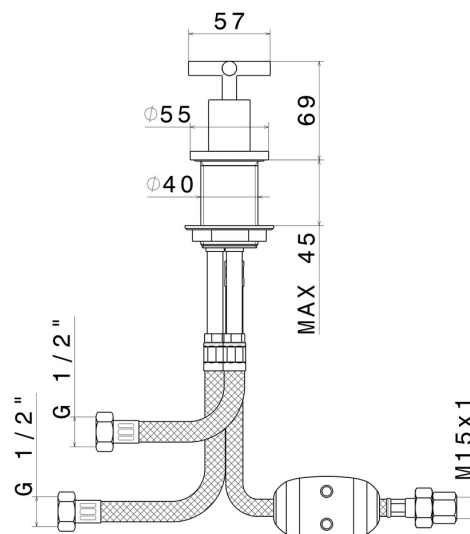

BLINK

70885.59.098

Deviatore per gruppo bordo vasca - finitura PVD Brushed Pale Gold

PVD Brushed Pale Gold

CARATTERISTICHE

Materiale

Ottone

Installazione

Da appoggio

DISEGNO TECNICO

BLINK

70885.59.098

Deviatore per gruppo bordo vasca - finitura PVD Brushed Pale Gold

FINITURE DISPONIBILI

59.098

PVD Brushed Pale Gold