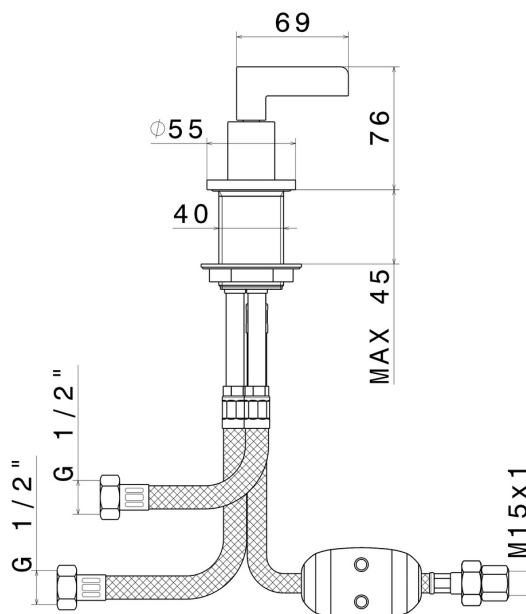

BLINK CHIC

71085.21.018

Deviatore per gruppo bordo vasca - finitura Cromo

Cromo

CARATTERISTICHE

Materiale

Ottone

Installazione

Bordo vasca

DISEGNO TECNICO

BLINK CHIC

71085.21.018

Deviatore per gruppo bordo vasca - finitura Cromo

FINITURE DISPONIBILI

21.018

Cromo