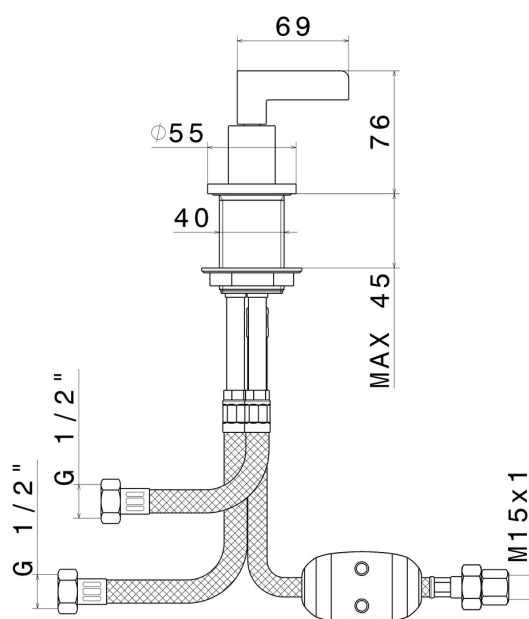

# BLINK CHIC

**71085.47.083**

Deviatore per gruppo bordo vasca - finitura Groove Bronze

Groove Bronze

## CARATTERISTICHE

Materiale

Ottone

Installazione

Bordo vasca

## DISEGNO TECNICO

**BLINK CHIC**

**71085.47.083**

Deviatore per gruppo bordo vasca - finitura Groove Bronze

**FINITURE DISPONIBILI**

---

**47.083**

Groove Bronze