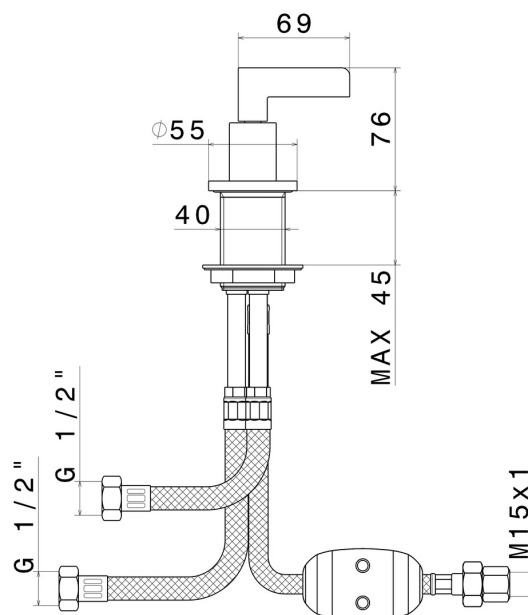

# BLINK CHIC

**71085.58.061**

Deviatore per gruppo bordo vasca - finitura PVD Copper Bronze

PVD Copper Bronze

## CARATTERISTICHE

Materiale

Ottone

Installazione

Bordo vasca

## DISEGNO TECNICO

**BLINK CHIC**

**71085.58.061**

Deviatore per gruppo bordo vasca - finitura PVD Copper Bronze

**FINITURE DISPONIBILI**

---

**58.061**

PVD Copper Bronze