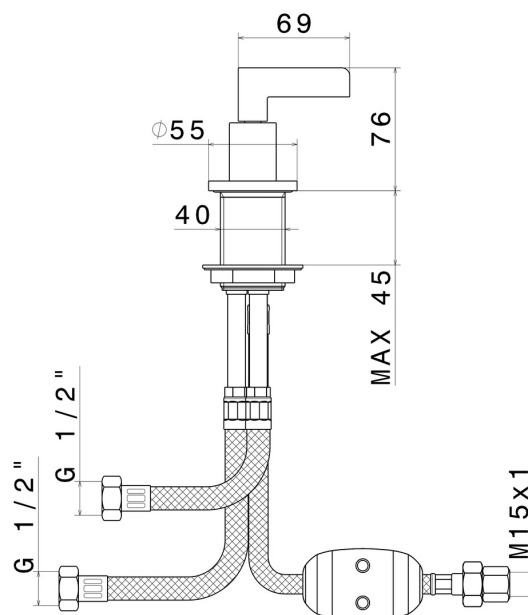

# BLINK CHIC

**71085.59.098**

Deviatore per gruppo bordo vasca - finitura PVD Brushed Pale Gold

PVD Brushed Pale Gold

## CARATTERISTICHE

Materiale

Ottone

Installazione

Bordo vasca

## DISEGNO TECNICO

**BLINK CHIC**

**71085.59.098**

Deviatore per gruppo bordo vasca - finitura PVD Brushed Pale Gold

**FINITURE DISPONIBILI**

---

**59.098**

PVD Brushed Pale Gold