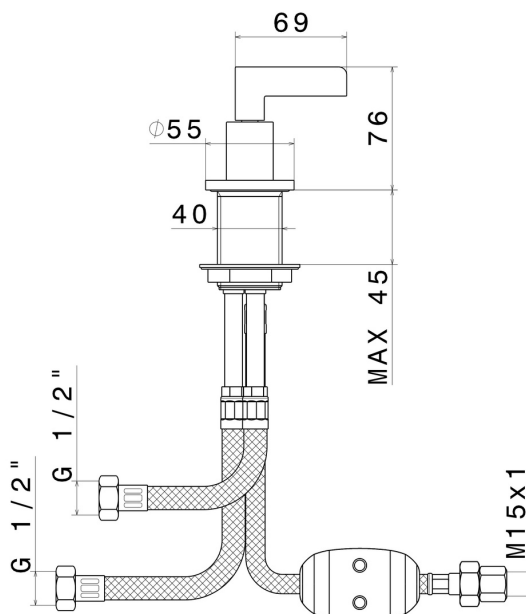

# BLINK CHIC

**71085.61.020**

Deviatore per gruppo bordo vasca - finitura PVD Glossy Gold

PVD Glossy Gold

## CARATTERISTICHE

Materiale

Ottone

Installazione

Bordo vasca

## DISEGNO TECNICO

**BLINK CHIC**

**71085.61.020**

Deviatore per gruppo bordo vasca - finitura PVD Glossy Gold

**FINITURE DISPONIBILI**

---

**61.020**

PVD Glossy Gold