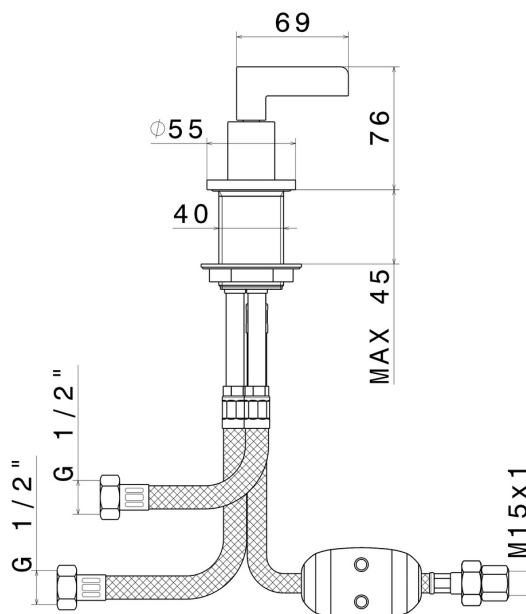

# BLINK CHIC

**71185.21.018**

Deviatore per gruppo bordo vasca - finitura Cromo

Luxury

## CARATTERISTICHE

Materiale

Ottone

Installazione

Bordo vasca

## DISEGNO TECNICO

**BLINK CHIC**

**71185.21.018**

Deviatore per gruppo bordo vasca - finitura Cromo

**FINITURE DISPONIBILI**

---

**21.018**

Cromo