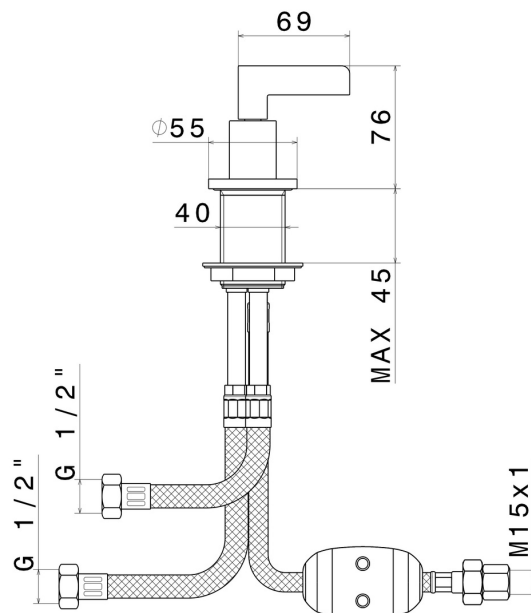

BLINK CHIC

71185.59.098

Deviatore per gruppo bordo vasca - finitura PVD Brushed Pale Gold

Luxury

PVD Brushed Pale Gold

CARATTERISTICHE

Materiale

Ottone

Installazione

Bordo vasca

DISEGNO TECNICO

BLINK CHIC

71185.59.098

Deviatore per gruppo bordo vasca - finitura PVD Brushed Pale Gold

FINITURE DISPONIBILI

59.098

PVD Brushed Pale Gold

01.093

finitura Nero opaco

21.018

finitura Cromo

47.083

finitura Groove Bronze

58.061