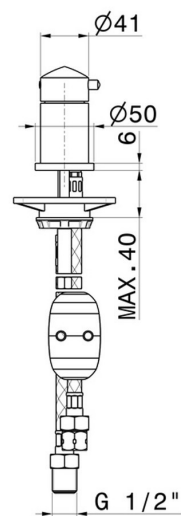

DELTA ZERO

72286.01.014

Deviatore per gruppo bordo vasca - finitura Bianco opaco

Bianco opaco

CARATTERISTICHE

Materiale

Ottone

Installazione

Da appoggio

Tipologia deviatore

Con deviatore Meccanico

Miscelazione dell' acqua

Meccanica

DISEGNO TECNICO

DELTA ZERO

72286.01.014

Deviatore per gruppo bordo vasca - finitura Bianco opaco

FINITURE DISPONIBILI

01.014

Bianco opaco

01.093

finitura Nero opaco

21.018

finitura Cromo