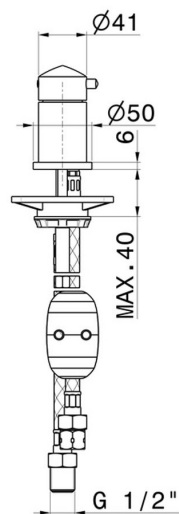

DELTA ZERO

72286.01.093

Deviatore per gruppo bordo vasca - finitura Nero opaco

CARATTERISTICHE

Materiale	Ottone
Installazione	Da appoggio
Tipologia deviatore	Con deviatore Meccanico
Miscelazione dell' acqua	Meccanica

DISEGNO TECNICO

DELTA ZERO

72286.01.093

Deviatore per gruppo bordo vasca - finitura Nero opaco

FINITURE DISPONIBILI

01.093

Nero opaco

01.014

finitura Bianco opaco

21.018

finitura Cromo

58.061

finitura PVD Copper Bronze

58.063

finitura PVD Gun Metal

59.064