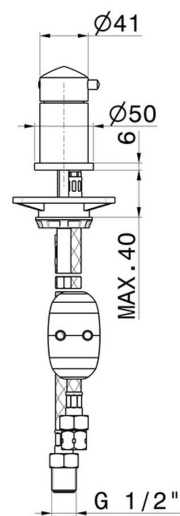

DELTA ZERO

72286.21.018

Deviatore per gruppo bordo vasca - finitura Cromo

Cromo

CARATTERISTICHE

| | |
|--------------------------|------------------------------------|
| Materiale | Ottone |
| Installazione | Da appoggio |
| Tipologia deviatore | Con deviatore Meccanico |
| Miscelazione dell' acqua | Meccanica |

DISEGNO TECNICO

DELTA ZERO

72286.21.018

Deviatore per gruppo bordo vasca - finitura Cromo

FINITURE DISPONIBILI

21.018

Cromo

01.014