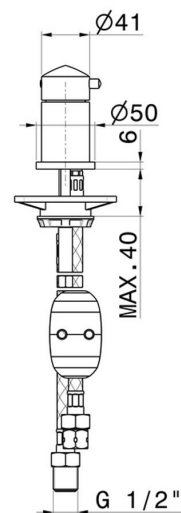

# DELTA ZERO

**72286.58.061**

Deviatore per gruppo bordo vasca - finitura PVD Copper Bronze

PVD Copper Bronze

## CARATTERISTICHE

Materiale

**Ottone**

Installazione

**Da appoggio**

Tipologia deviatore

**Con deviatore Meccanico**

Miscelazione dell' acqua

## DISEGNO TECNICO

**DELTA ZERO**

**72286.58.061**

Deviatore per gruppo bordo vasca - finitura PVD Copper Bronze

**FINITURE DISPONIBILI**

---

**58.061**

PVD Copper Bronze