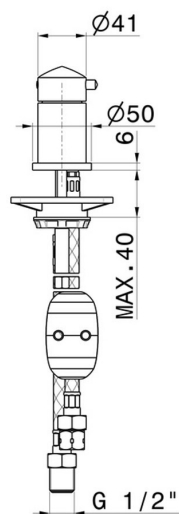

# DELTA ZERO

**72286.58.063**

Deviatore per gruppo bordo vasca - finitura PVD Gun Metal

PVD Gun Metal

## CARATTERISTICHE

Materiale

**Ottone**

Installazione

**Da appoggio**

Tipologia deviatore

**Con deviatore Meccanico**

Miscelazione dell' acqua

## DISEGNO TECNICO

**DELTA ZERO**

**72286.58.063**

Deviatore per gruppo bordo vasca - finitura PVD Gun Metal

**FINITURE DISPONIBILI**

---

**58.063**

PVD Gun Metal