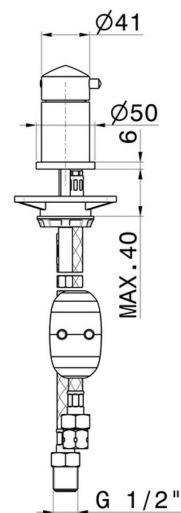

DELTA ZERO

72286.59.067

Deviatore per gruppo bordo vasca - finitura PVD Brushed Copper Bronze

PVD Brushed Copper Bronze

CARATTERISTICHE

Materiale

Ottone

Installazione

Da appoggio

Tipologia deviatore

Con deviatore Meccanico

Miscelazione dell' acqua

Meccanica

DISEGNO TECNICO

DELTA ZERO

72286.59.067

Deviatore per gruppo bordo vasca - finitura PVD Brushed Copper Bronze

FINITURE DISPONIBILI

 **59.067**
PVD Brushed Copper Bronze

 **01.014**
finitura Bianco opaco

 **01.093**
finitura Nero opaco

 **21.018**
finitura Cromo