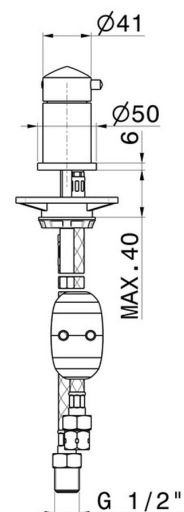

# DELTA ZERO

**72286.59.097**

Deviatore per gruppo bordo vasca - finitura PVD Brushed Gold

PVD Brushed Gold

## CARATTERISTICHE

Materiale

**Ottone**

Installazione

**Da appoggio**

Tipologia deviatore

**Con deviatore Meccanico**

Miscelazione dell' acqua

## DISEGNO TECNICO

**DELTA ZERO**

**72286.59.097**

Deviatore per gruppo bordo vasca - finitura PVD Brushed Gold

**FINITURE DISPONIBILI**

---

**59.097**

PVD Brushed Gold