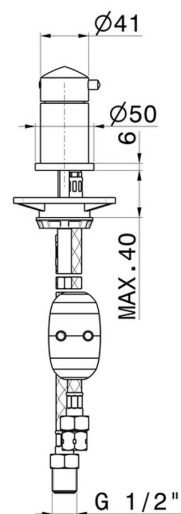

DELTA ZERO

72286.61.020

Deviatore per gruppo bordo vasca - finitura PVD Glossy Gold

PVD Glossy Gold

CARATTERISTICHE

Materiale

Ottone

Installazione

Da appoggio

Tipologia deviatore

Con deviatore Meccanico

Miscelazione dell' acqua

Meccanica

DISEGNO TECNICO

DELTA ZERO

72286.61.020

Deviatore per gruppo bordo vasca - finitura PVD Glossy Gold

FINITURE DISPONIBILI

61.020

PVD Glossy Gold

01.014

finitura Bianco opaco

01.093

finitura Nero opaco