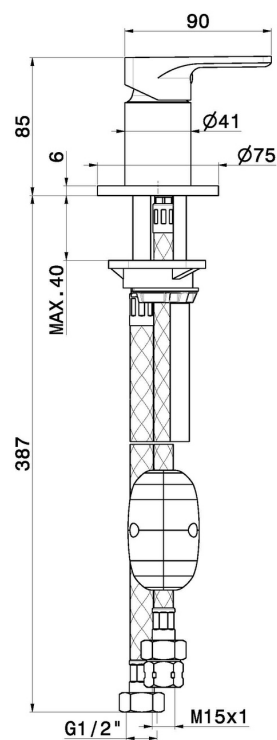

B-EASY

72686.01.014

Deviatore per gruppo bordo vasca - finitura Bianco opaco

Bianco opaco

CARATTERISTICHE

Materiale

Ottone

Installazione

Bordo vasca

Tipo di foro

Monoforo

Tipologia di comando

Monocomando

Tipologia deviatore

Con deviatore Meccanico

DISEGNO TECNICO

B-EASY

72686.01.014

Deviatore per gruppo bordo vasca - finitura Bianco opaco

FINITURE DISPONIBILI

 **01.014**
Bianco opaco

 **01.093**
finitura Nero opaco

 **21.018**
finitura Cromo

 **M0.070**
finitura Titanium Satin