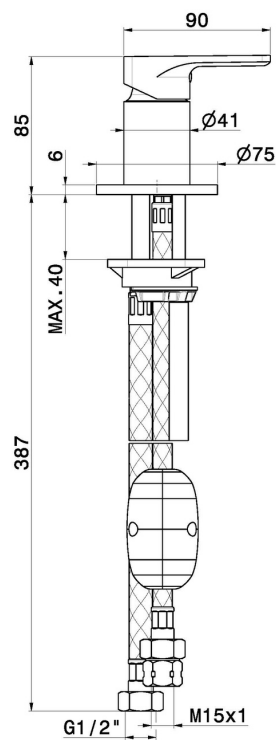

## B-EASY

**72686.01.093**

Deviatore per gruppo bordo vasca - finitura Nero opaco

Nero opaco

### CARATTERISTICHE

|                      |                                |
|----------------------|--------------------------------|
| Materiale            | <b>Ottone</b>                  |
| Installazione        | <b>Bordo vasca</b>             |
| Tipo di foro         | <b>Monoforo</b>                |
| Tipologia di comando | <b>Monocomando</b>             |
| Tipologia deviatore  | <b>Con deviatore Meccanico</b> |

### DISEGNO TECNICO

**B-EASY**

**72686.01.093**

Deviatore per gruppo bordo vasca - finitura Nero opaco

**FINITURE DISPONIBILI**

---

**01.093**

Nero opaco