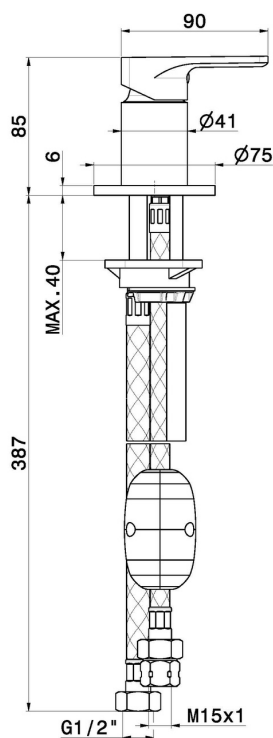

B-EASY

72686.21.018

Deviatore per gruppo bordo vasca - finitura Cromo

Cromo

CARATTERISTICHE

Materiale	Ottone
Installazione	Bordo vasca
Tipo di foro	Monoforo
Tipologia di comando	Monocomando
Tipologia deviatore	Con deviatore Meccanico

DISEGNO TECNICO

B-EASY

72686.21.018

Deviatore per gruppo bordo vasca - finitura Cromo

FINITURE DISPONIBILI

21.018

Cromo

01.014