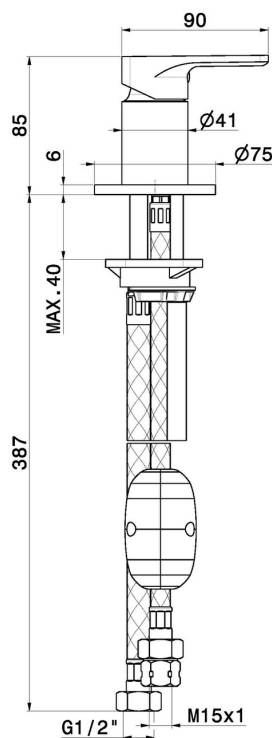

# B-EASY

**72686.M0.071**

Deviatore per gruppo bordo vasca - finitura Gold Satin

## CARATTERISTICHE

Materiale	<b>Ottone</b>
Installazione	<b>Bordo vasca</b>
Tipo di foro	<b>Monoforo</b>
Tipologia di comando	<b>Monocomando</b>
Tipologia deviatore	<b>Con deviatore Meccanico</b>

## DISEGNO TECNICO

**B-EASY**

**72686.M0.071**

Deviatore per gruppo bordo vasca - finitura Gold Satin

**FINITURE DISPONIBILI**

---

 **M0.071**  
Gold Satin

 **01.014**  
finitura Bianco opaco