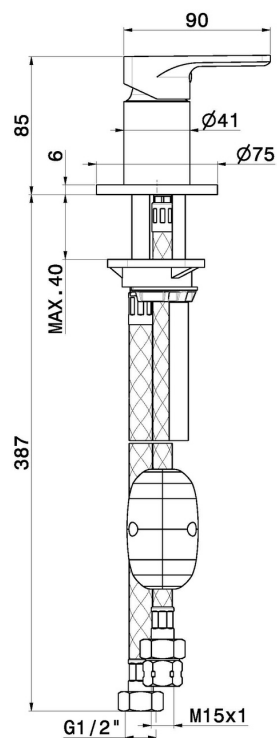

# B-EASY

**72686.M0.072**

Deviatore per gruppo bordo vasca - finitura Copper Satin

Copper Satin

## CARATTERISTICHE

Materiale	<b>Ottone</b>
Installazione	<b>Bordo vasca</b>
Tipo di foro	<b>Monoforo</b>
Tipologia di comando	<b>Monocomando</b>
Tipologia deviatore	<b>Con deviatore Meccanico</b>

## DISEGNO TECNICO

**B-EASY**

**72686.M0.072**

Deviatore per gruppo bordo vasca - finitura Copper Satin

**FINITURE DISPONIBILI**

---

 **M0.072**  
Copper Satin

 **01.014**  
finitura Bianco opaco