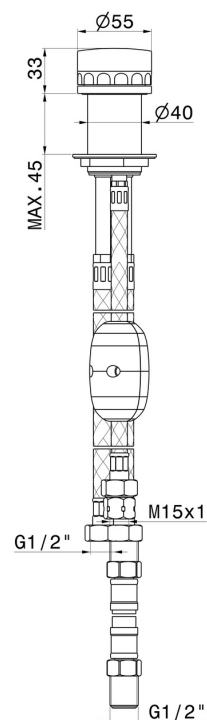

# IONIKA SUPREME

72986.59.067

Deviatore per gruppo bordo vasca - finitura PVD Brushed Copper Bronze

PVD Brushed Copper Bronze

## CARATTERISTICHE

Materiale	<b>Ottone/Marmo</b>
Installazione	<b>Bordo vasca</b>
Tipo di foro	<b>Monoforo</b>
Miscelazione dell' acqua	<b>Meccanica</b>

## DISEGNO TECNICO

## **IONIKA SUPREME**

**72986.59.067**

Deviatore per gruppo bordo vasca - finitura PVD Brushed Copper Bronze