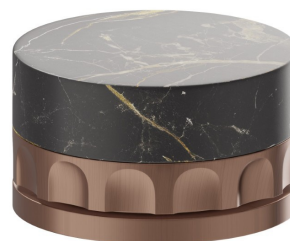

# IONIKA SUPREME

72986.59.067

Deviatore per gruppo bordo vasca - finitura PVD Brushed Copper Bronze

PVD Brushed Copper Bronze

## CARATTERISTICHE

Materiale	<b>Ottone/Marmo</b>
Installazione	<b>Bordo vasca</b>
Tipo di foro	<b>Monoforo</b>
Miscelazione dell' acqua	<b>Meccanica</b>

## **IONIKA SUPREME**

**72986.59.067**

Deviatore per gruppo bordo vasca - finitura PVD Brushed Copper Bronze

### **FINITURE DISPONIBILI**

---

**59.067**

PVD Brushed Copper Bronze

**01.014**

finitura Bianco opaco

**01.093**

finitura Nero opaco